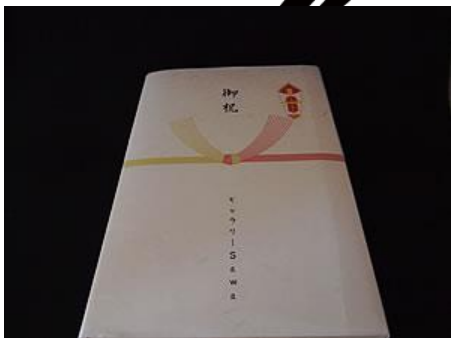

## 通常包装

和の包装紙に水引・御祝いシール  
などのシンプルなラッピングです。

結びきり

蝶結び

熨斗はご希望によりお付けできます。

用途(お祝いの種類)  
又は内熨斗・外熨斗の希望をお書きください

備考欄にラッピングの希望をお書きください