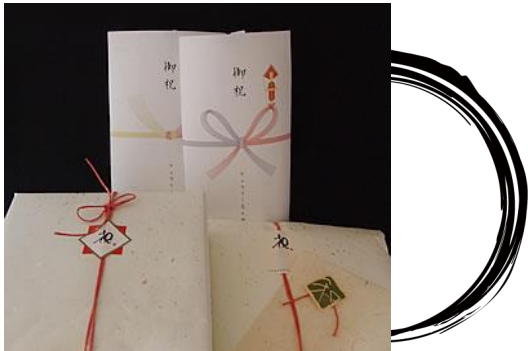

無料 ラッピングのご案内

基本的にはサービス(無料)です。
木箱月ものは商品代金に含まれております。
木箱を別途希望される場合には有料となります
又、木箱製1~2週間かかります。
紙箱は数種類用意はございますが、
箱に入らない場合は包装紙になります。